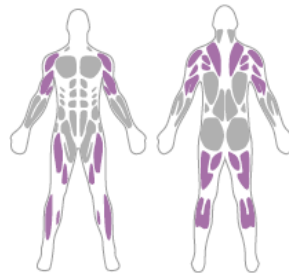

7815 – GYALOGLÓ

Mire jó?

Végtagok formálására, erősítésére és mozgékonyságának növelésére.

Használat:

Álljon a pedálokra és fogja meg a kapaszkodót, majd kezdjen lépegetni, mintha gyalogna.

Igénybe vett izomcsoportok:

Tartsa be a használati utasítást! A gyakorlatot hagyja abba, ha fájdalmat érez!
FIGYELEM! Nem gyermek játszótéri eszköz! 140 cm testmagasságig kizárólag felnőtt felügyelete mellett használható! Kövesse a használati utasítást! Az eszköz 130 kg testsúlyig, saját felelősségre, az egyéni fizikai erőnlét és edzettség figyelembe vételével használható.

Az eszköz az MSZ EN 16630:2015 szabványnak MEGFELEL!

Méret (cm): 51 x 170 x 200

Biztonsági tér nagysága (cm): 470 x 351

Esési magasság (cm): 47

Anyaga: Galvanizált porfestett acél

Gyártja: BUGLO Place Zabaw Sp. z o. o. Sp. k.