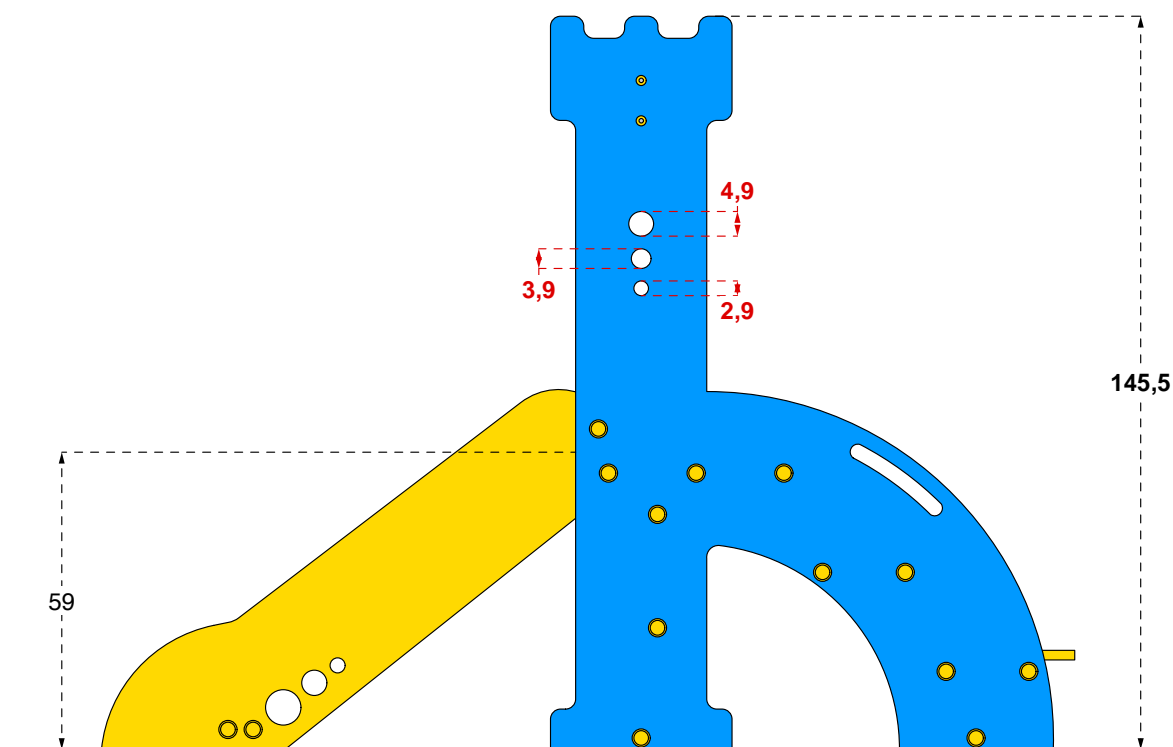

Cod. 017040 TORRE ROBIN HOOD

LEGNOLANDIA Rev. 0

**LA TORRE ROBIN HOOD  
VA FISSATA A TERRA**

**KIT DI FISSAGGIO:**

- art. 200880 "OUT"
- art. 200883 "IN"

**Cod. 017040 TORRE ROBIN HOOD**

LEGNOLANDIA

Rev. 0