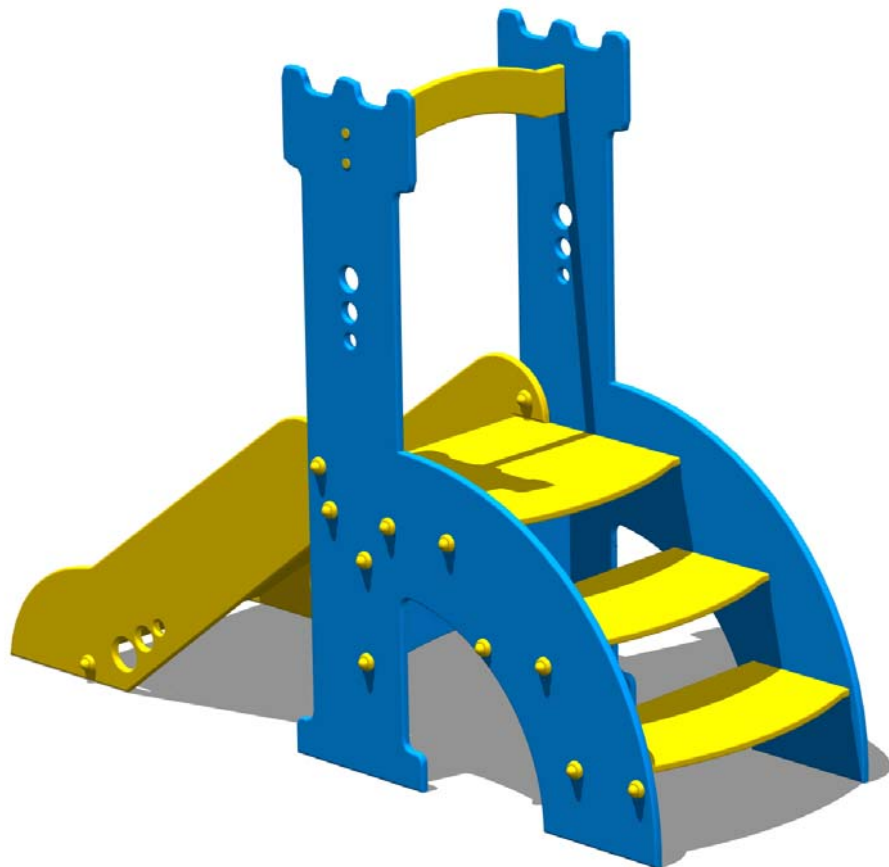

Cod. 017040 TORRE ROBIN HOOD

LEGNOLANDIA Rev. 0

**LA TORRE ROBIN HOOD  
VA FISSATA A TERRA**

**KIT DI FISSAGGIO:**

- art. 200880 "OUT"
- art. 200883 "IN"

**Cod. 017040 TORRE ROBIN HOOD**

LEGNOLANDIA

Rev. 0