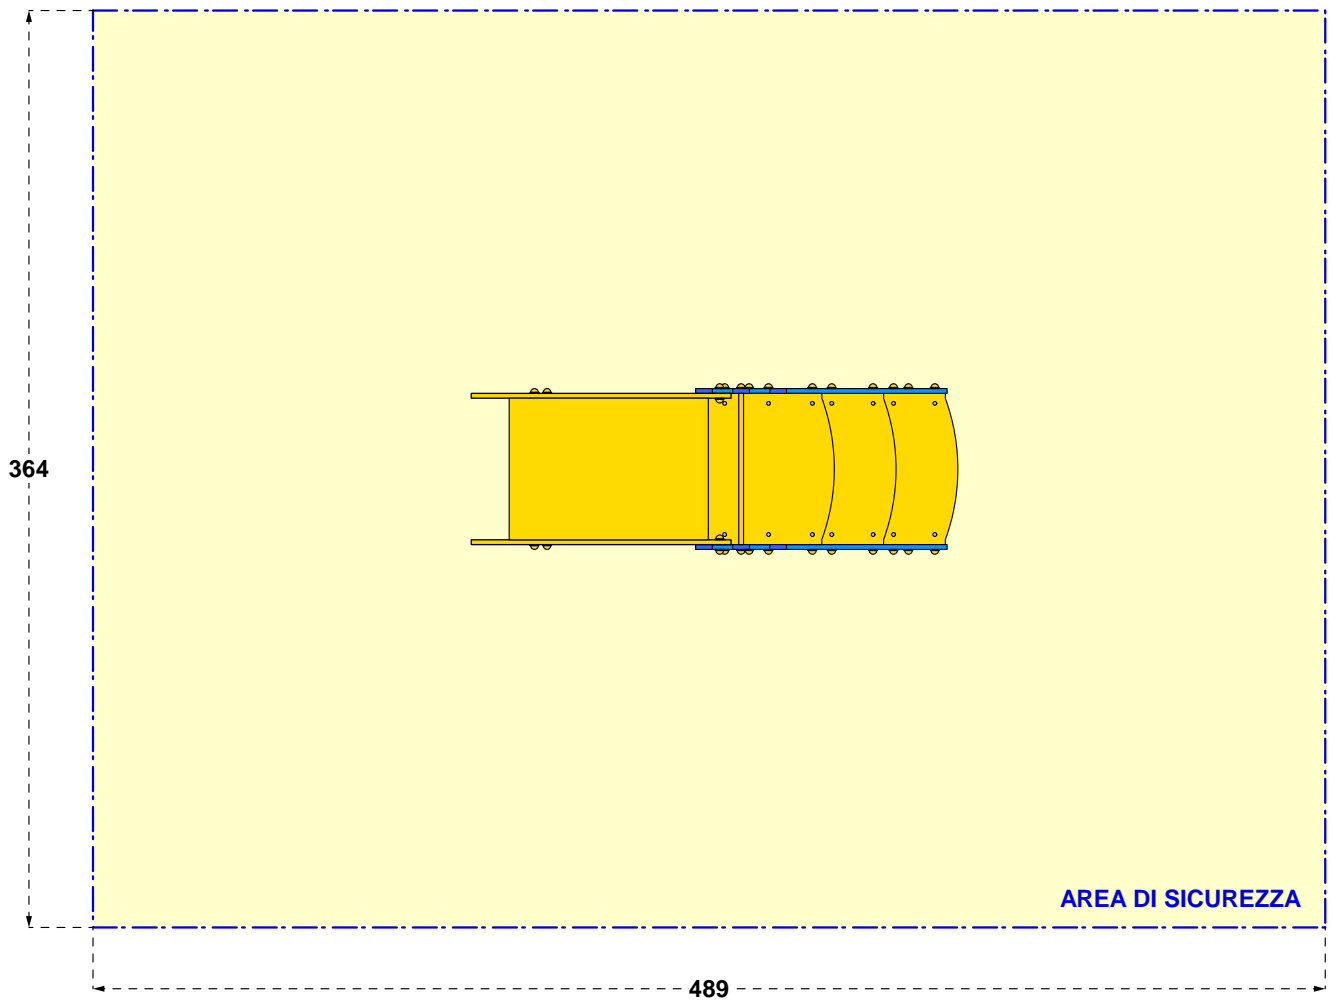

Cod. 017040 TORRE ROBIN HOOD

LEGNOLANDIA Rev. 0

**LA TORRE ROBIN HOOD  
VA FISSATA A TERRA**

**KIT DI FISSAGGIO:**

- art. 200880 "OUT"
- art. 200883 "IN"

**Cod. 017040 TORRE ROBIN HOOD**

LEGNOLANDIA

Rev. 0