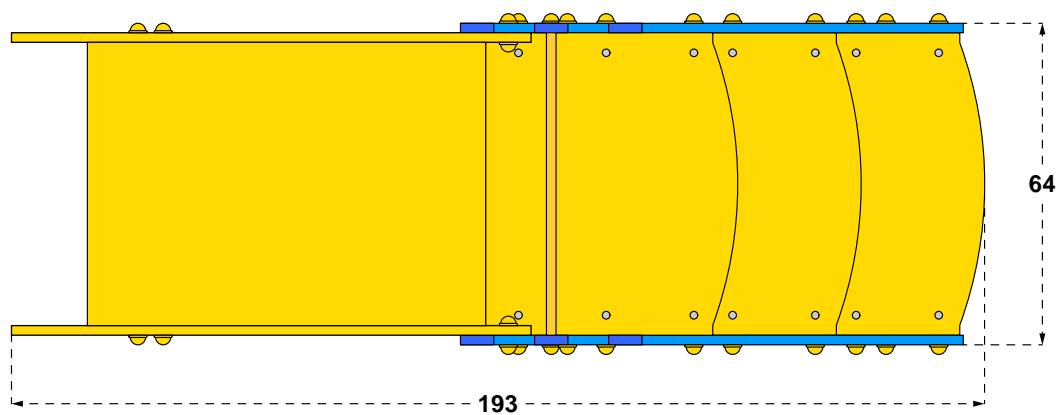

Cod. 017040 TORRE ROBIN HOOD

LEGNOLANDIA Rev. 0

**LA TORRE ROBIN HOOD  
VA FISSATA A TERRA**

**KIT DI FISSAGGIO:**

- art. 200880 "OUT"
- art. 200883 "IN"

**Cod. 017040 TORRE ROBIN HOOD**

LEGNOLANDIA

Rev. 0