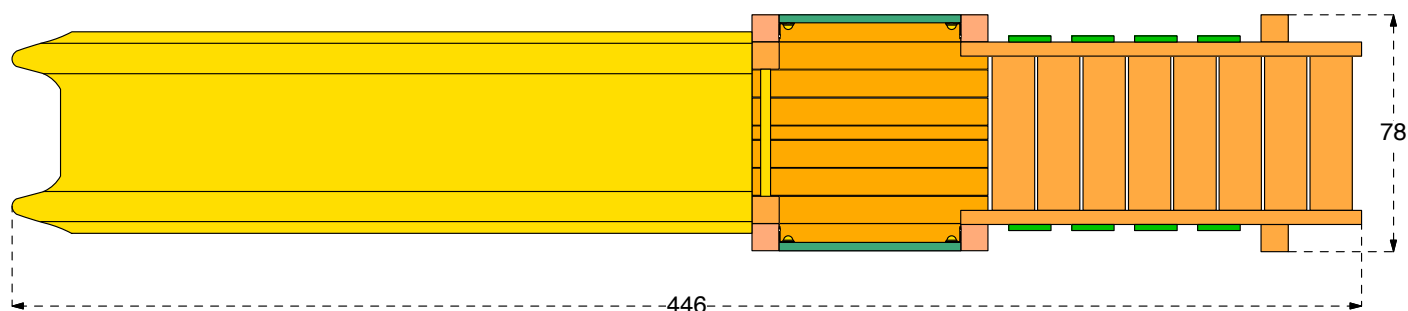

SABBIA pezzatura /
SAND size 0,2-2 mm
GHIAIA pezzatura /
GRAVEL size 2-8 mm
Spessore minimo /
Thickness 30 cm
Altezza di caduta fino a /
Fall Height up to 300 cm

CORTECCIA pezzatura /
BARK size 20-80 mm
TRUCIOLI pezzatura /
CHIPS size 5-30 mm
Spessore minimo /
Thickness 30 cm
Altezza di caduta fino a /
Fall Height up to 300 cm

PIASTRE ELASTICHE /
ELASTIC TILES

DISPOSIZIONE PARAPETTI

PIANO TERRA	PRIMO PIANO
<input type="checkbox"/> aperto <input type="checkbox"/> <input type="checkbox"/> aperto <input type="checkbox"/> <input type="checkbox"/> aperto <input type="checkbox"/>	<p>art. 200931 kit parapetto 60x69</p> <p>art. 200406- 200938 kit parapetto scivolo</p> <p>art. 200376 kit pavimento torrette young</p> <p>art. 200931 kit parapetto 60x69</p>