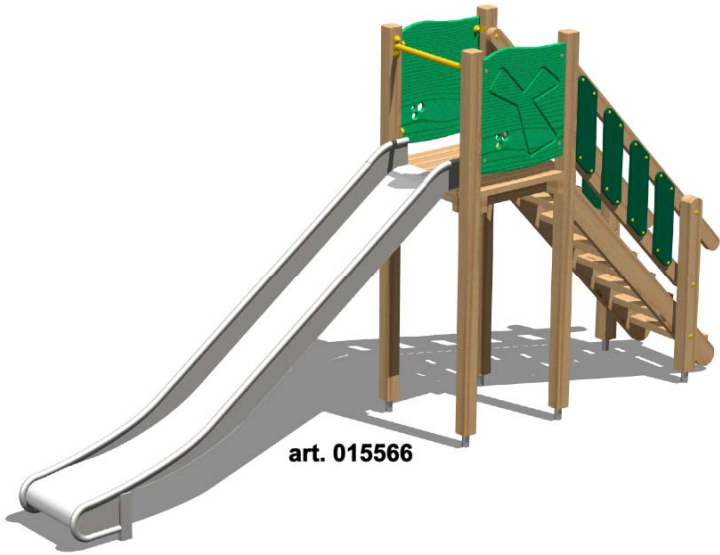

Cod. 015565 TORRETTA SCOIATTOLO 150

Cod. 015566 TORRETTA SCOIATTOLO 150 INOX

LEGNOLANDIA | Rev. 0

Cod. 015565 TORRETTA SCOIATTOLO 150

Cod. 015566 TORRETTA SCOIATTOLO 150 INOX

LEGNOLANDIA | Rev. 0

DATI DI SICUREZZA / SAFETY DATA

EN 1176 – EN 1177

art. 015565 – 015566

ALTEZZA DI CADUTA LIBERA max (HIC) / FALL HEIGHT (HIC)	150 cm
SPAZIO DI CADUTA / FALL SPACE	25,5 mq
PAVIMENTAZIONE IN PIASTRE ELASTICHE / ELASTIC TILES PAVEMENT	28,5 mq
ETA' USO CONSIGLIATA / RECOMMENDED AGE	da 2 a 12 anni

Per la manutenzione consultare l'apposita scheda fornita col gioco

For maintenance see instructions supplied with the game

**PAVIMENTAZIONI DI SICUREZZA
SAFETY PAVEMENT**

Su tutte le attrezzature per aree da gioco con un'altezza di caduta libera superiore a 60 cm bisogna prevedere il rivestimento dello spazio di caduta con una superficie ammortizzante.

On all playground equipment with a free fall height superior to 60 cm a surface cushioning has to be provided which covers the fall area.

PRATO e TERRICCIO /
LAWN and GROUND
Altezza di caduta /
Fall height <math> <= </math> 100 cm