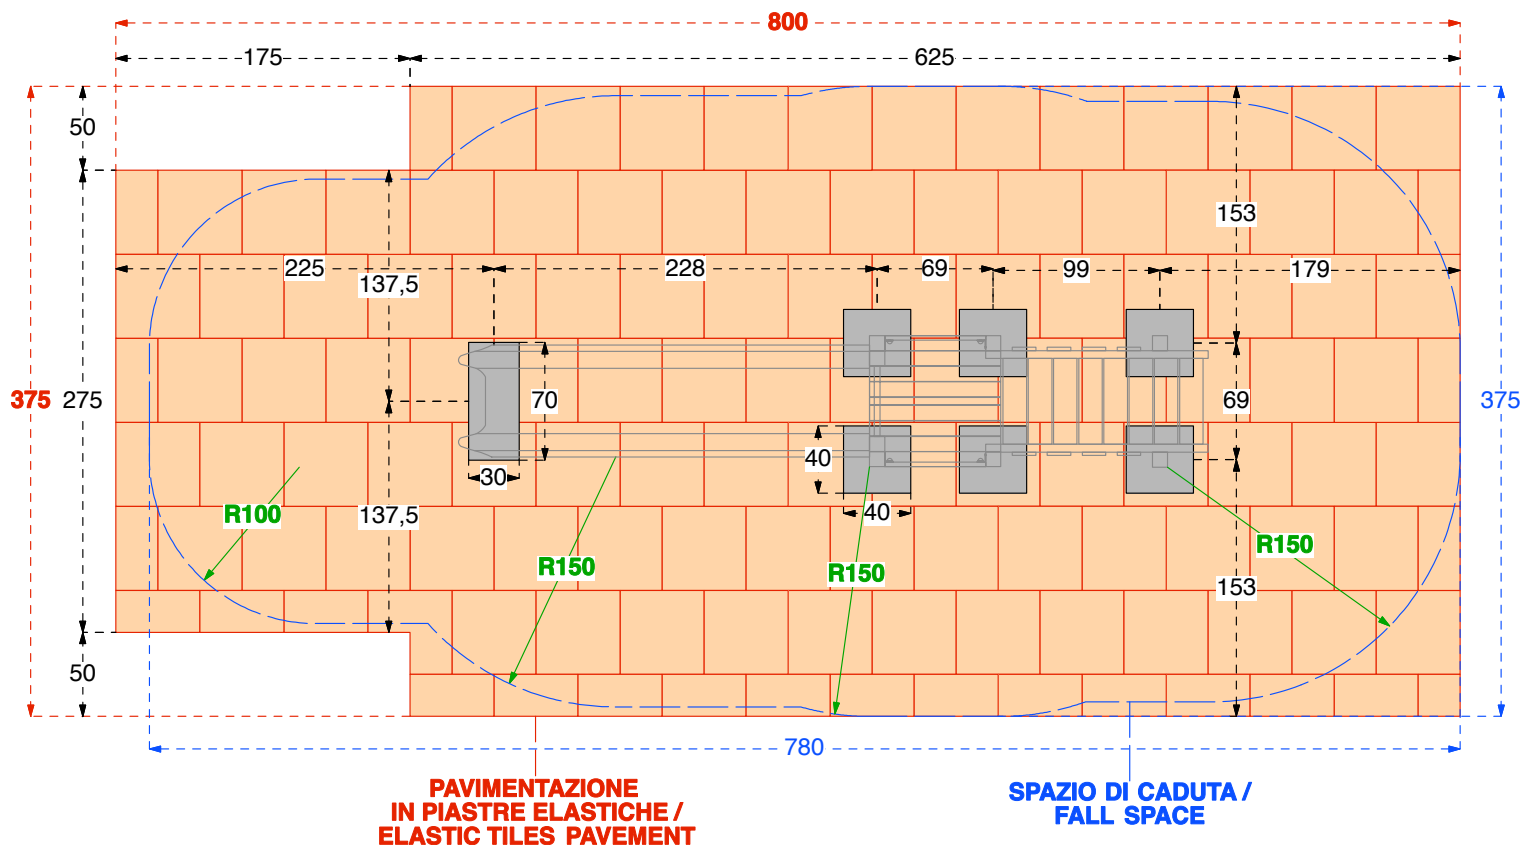

On all playground equipment with a free fall height superior to 60 cm a surface cushioning has to be provided which covers the fall area.

PRATO e TERRICCIO /
LAWN and GROUND
Altezza di caduta /
Fall height <math> <= </math> 100 cm

SABBIA pezzatura /
SAND size 0,2-2 mm
GHIAIA pezzatura /
GRAVEL size 2-8 mm
Spessore minimo /
Thickness 30 cm
Altezza di caduta fino a /
Fall Height up to 300 cm

CORTECCIA pezzatura /
BARK size 20-80 mm
TRUCIOLI pezzatura /
CHIPS size 5-30 mm
Spessore minimo /
Thickness 30 cm
Altezza di caduta fino a /
Fall Height up to 300 cm

PIASTRE ELASTICHE /
ELASTIC TILES

DISPOSIZIONE PARAPETTI

PIANO TERRA	PRIMO PIANO
<input type="checkbox"/> aperto <input type="checkbox"/> <input type="checkbox"/> aperto <input type="checkbox"/> <input type="checkbox"/> aperto <input type="checkbox"/>	<p>art. 200931 kit parapetto 60x69</p> <p>art. 200406- 200938 kit parapetto scivolo</p> <p>art. 200376 kit pavimento torrette young</p> <p>art. 200931 kit parapetto 60x69</p>