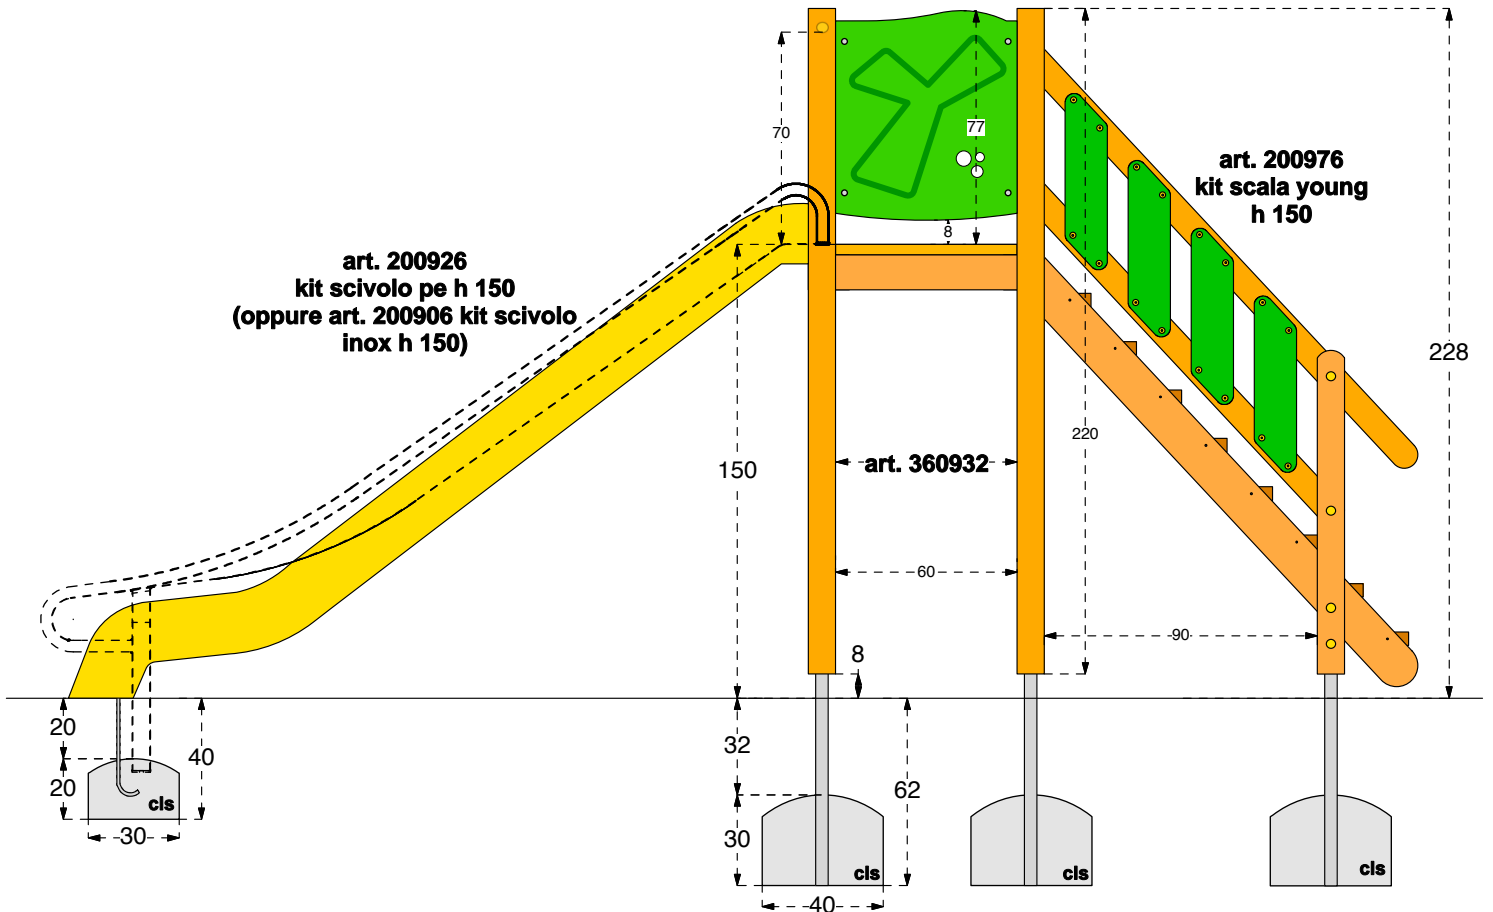

Cod. 015565 TORRETTA SCOIATTOLO 150

Cod. 015566 TORRETTA SCOIATTOLO 150 INOX

LEGNOLANDIA | Rev. 0

Cod. 015565 TORRETTA SCOIATTOLO 150

Cod. 015566 TORRETTA SCOIATTOLO 150 INOX

LEGNOLANDIA | Rev. 0

DATI DI SICUREZZA / SAFETY DATA

EN 1176 – EN 1177

art. 015565 – 015566

ALTEZZA DI CADUTA LIBERA max (HIC) / FALL HEIGHT (HIC)	150 cm
SPAZIO DI CADUTA / FALL SPACE	25,5 mq
PAVIMENTAZIONE IN PIASTRE ELASTICHE / ELASTIC TILES PAVEMENT	28,5 mq
ETA' USO CONSIGLIATA / RECOMMENDED AGE	da 2 a 12 anni

Per la manutenzione consultare l'apposita scheda fornita col gioco

For maintenance see instructions supplied with the game

**PAVIMENTAZIONI DI SICUREZZA
SAFETY PAVEMENT**

Su tutte le attrezzature per aree da gioco con un'altezza di caduta libera superiore a 60 cm bisogna prevedere il rivestimento dello spazio di caduta con una superficie ammortizzante.

SABBIA pezzatura /
SAND size 0,2-2 mm
GHIAIA pezzatura /
GRAVEL size 2-8 mm
Spessore minimo /
Thickness 30 cm
Altezza di caduta fino a /
Fall Height up to 300 cm

CORTECCIA pezzatura /
BARK size 20-80 mm
TRUCIOLI pezzatura /
CHIPS size 5-30 mm
Spessore minimo /
Thickness 30 cm
Altezza di caduta fino a /
Fall Height up to 300 cm