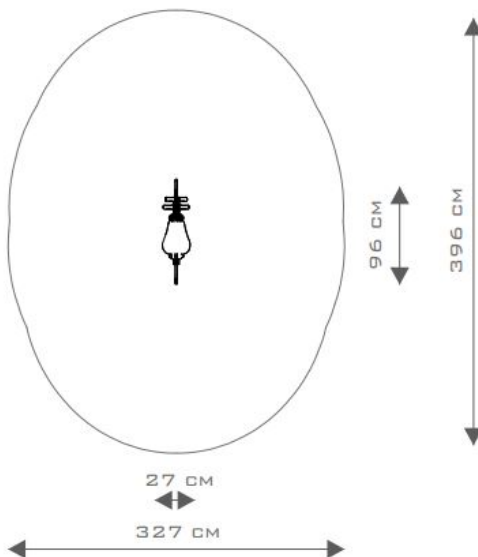

MŰSZAKI LEÍRÁS

Rugós Lovacska

Rendelési szám: 5011

Méret: 27 x 96 x 83 cm

Biztonsági terület: 327 x 396 cm

Teljes magasság: 83 cm

Legnagyobb esési magasság: 50 cm

Ajánlott életkor: 1-12 év

MEGJEGYZÉS:

- a termék ajánlott használata kültéri játszótereken
 - a terméket sík terephez betonozással kell rögzíteni
 - a termék megfelel az MSZ EN 1176 szabványnak
- A szóródó ütécscillapító területek anyagát mindig a megfelelő szintre feltöltve kell tartani. Minden ütécscillapító területről el kell távolítani a kemény, idegen tárgyakat, legfőképpen a törött üveget.

Az EN 1176 szabvány szerinti ütécscillapító talajanyagok alkalmazhatósága az 5011 cikkszámú játszóeszközön:

ANYAG	LEÍRÁS	SZÜKSÉGES RÉTEGVASTASÁG [mm]
Gyep	Elegendő gyep/felső talaj	
Fakéreg	Fakéreg zúzalék: 20-80 mm nagyságúak	300
Forgács	Faapríték: 5-30 mm nagyságúak	300
Homok	Szemcsenagyság: 0,2-2 mm átmérőjű	300
Kavics	Szemcsenagyság: 2– 8 mm átmérőjű	300
Gumilap	Szintetikus anyag a gyártó által jóváhagyott vastagságban a HIC érték figyelembe vételével	