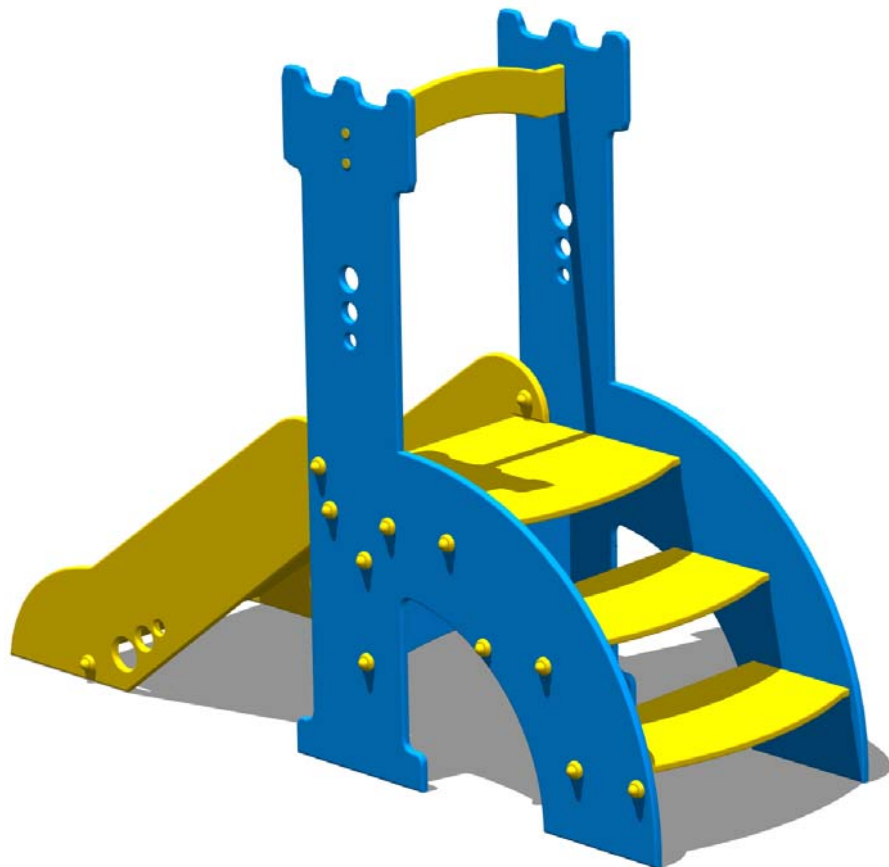

Cod. 017040 TORRE ROBIN HOOD

LEGNOLANDIA

Rev. 0

**LA TORRE ROBIN HOOD**  
**VA FISSATA A TERRA**

- KIT DI FISSAGGIO:**  
- art. 200880 "OUT"  
- art. 200883 "IN"

**Cod. 017040 TORRE ROBIN HOOD**

LEGNOLANDIA