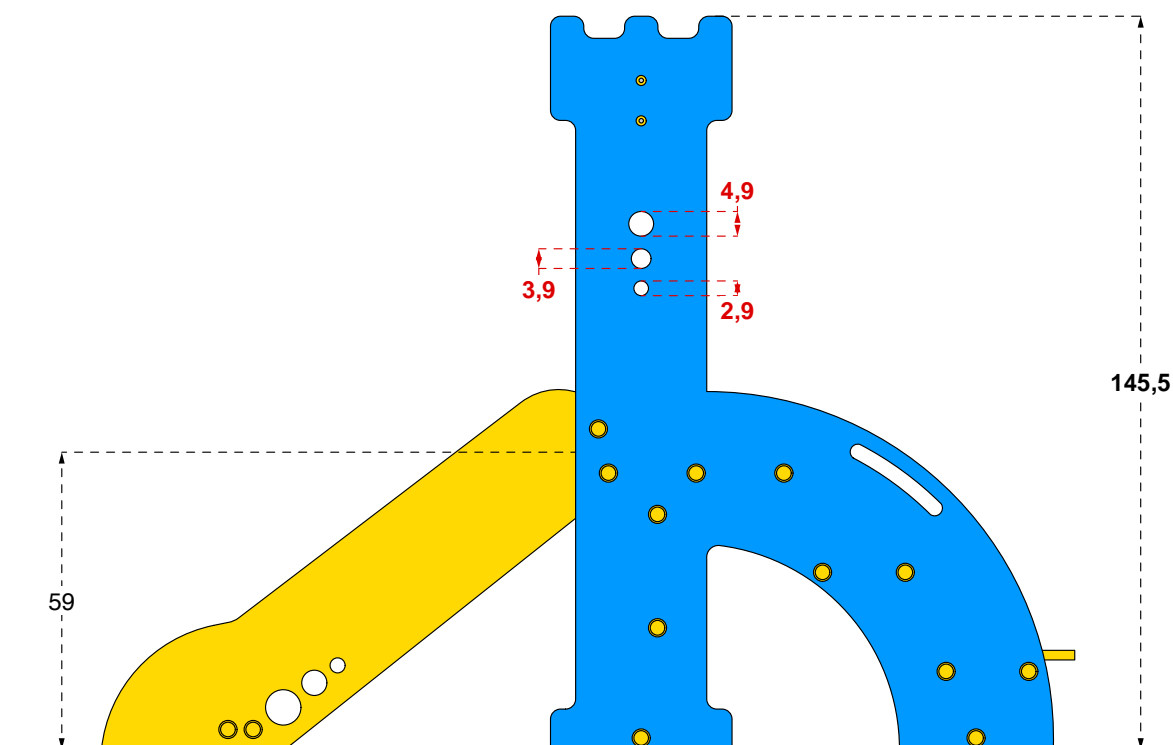

Cod. 017040 TORRE ROBIN HOOD

LEGNOLANDIA

Rev. 0

**LA TORRE ROBIN HOOD**  
**VA FISSATA A TERRA**

- KIT DI FISSAGGIO:**  
- art. 200880 "OUT"  
- art. 200883 "IN"

**Cod. 017040 TORRE ROBIN HOOD**

LEGNOLANDIA