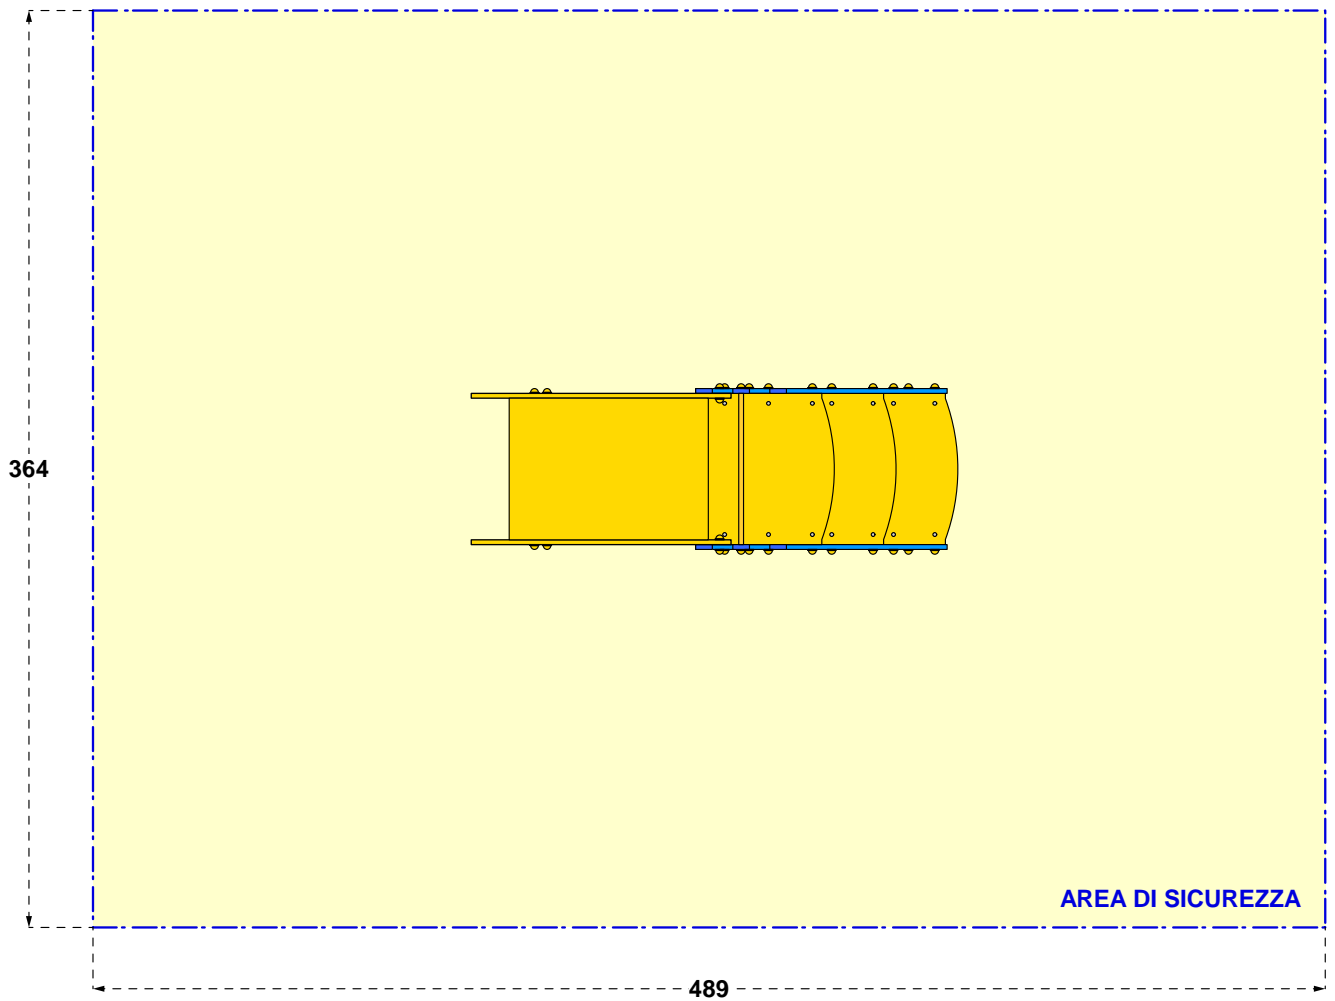

Cod. 017040 TORRE ROBIN HOOD

LEGNOLANDIA

Rev. 0

**LA TORRE ROBIN HOOD**  
**VA FISSATA A TERRA**

- KIT DI FISSAGGIO:**  
- art. 200880 "OUT"  
- art. 200883 "IN"

**Cod. 017040 TORRE ROBIN HOOD**

LEGNOLANDIA