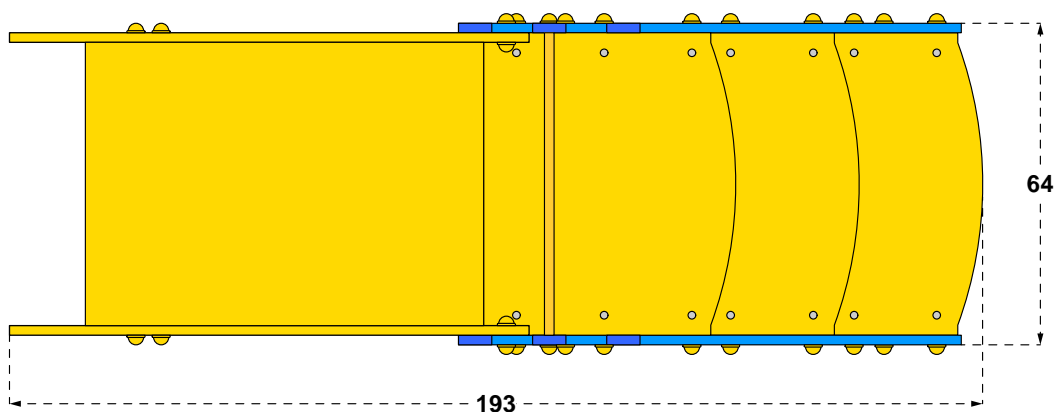

Cod. 017040 TORRE ROBIN HOOD

LEGNOLANDIA

Rev. 0

**LA TORRE ROBIN HOOD**  
**VA FISSATA A TERRA**

- KIT DI FISSAGGIO:**  
- art. 200880 "OUT"  
- art. 200883 "IN"

**Cod. 017040 TORRE ROBIN HOOD**

LEGNOLANDIA